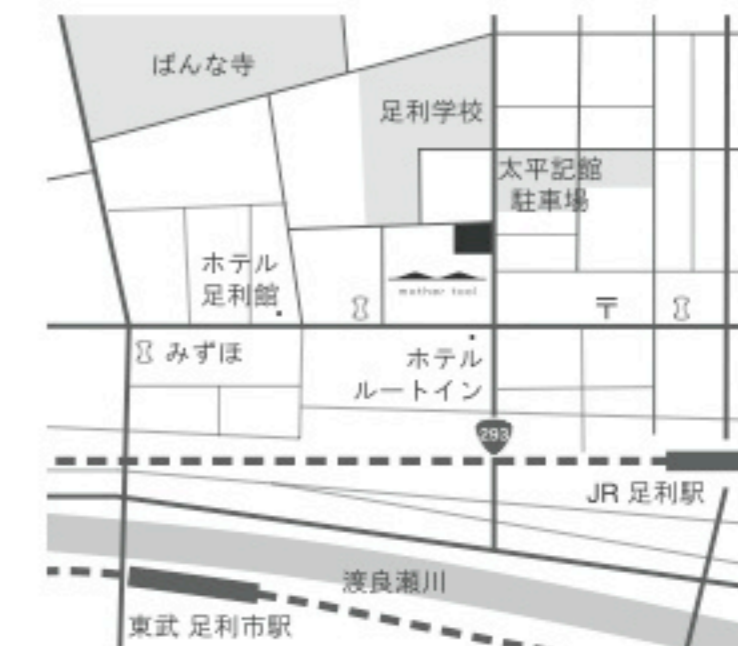

夏の足利遠足二〇一〇 出張こいずみ道具店

2010.8.1 - 8.8

料金別納郵便

夏の足利遠足2010 出張こいずみ道具店

2010.8.1(日) - 8.8(日)  
11:00 - 18:00 会期中無休

足利にあるmother toolのお店では、仲間のデザイナーやメーカーの企画展示会を「夏の足利遠足」として毎年企画しています。今年はmother toolアイテムの開発デザイナー、小泉誠さんの「出張こいずみ道具店」を開催します。様々な素材の生活道具が集まる足利初上陸の企画です。同時にmother toolオリジナル素材のアワセフの背景も展示。ワークショップではこの素材の面白さも体験できます。どうぞ遠足気分、気軽に遊びにきてください。

- オープニングレセプション  
2010.7.31(土) 17:00-20:00 持ち込み大歓迎です。
- アワセフワークショップ  
2010.8.8(日) 13:00-14:30  
参加費500円。定員10名。申し込み先着順。  
mother tool オリジナル素材アワセフを使ったキーホルダーづくり。人気商品のリバーシブルアニマルキーホルダーのデザイナーが講師をつとめます。詳しくはホームページにて。